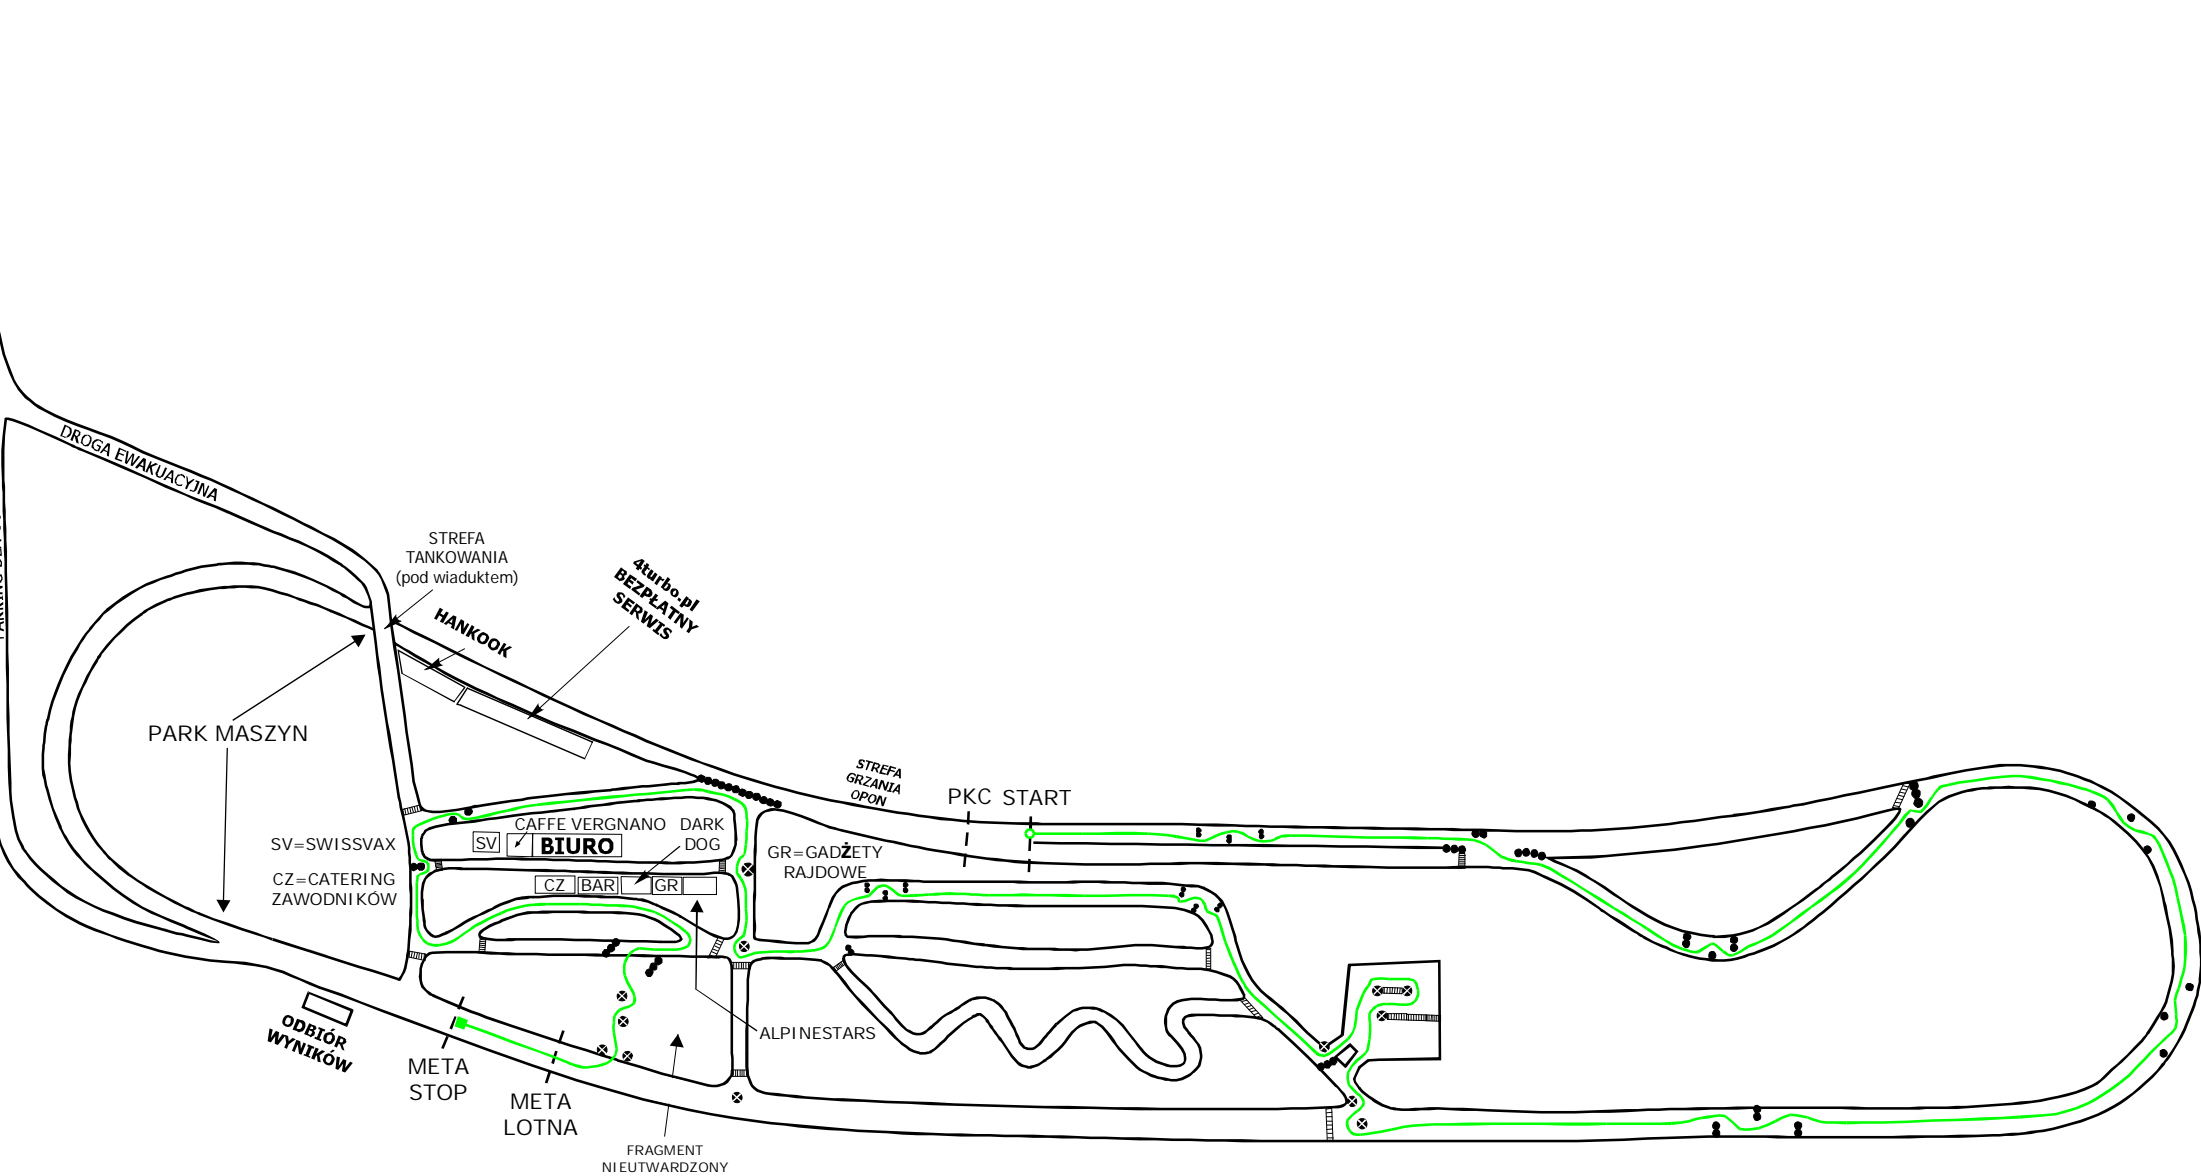

- ▤ taśma odgradzająca
- ⊗ beczka
- opona
- BK badanie kontrolne
- PKC punkt kontroli czasu

4 impreza & evo
 Rally Sprint
 Tychy, 06-09-2009

PRÓBA SPORTOWA NR 1 i 2 - "Espresso Cup"
 szkic poglądowy (możliwe zmiany w przypadku niekorzystnych warunków atmosferycznych)

- ▬ taśma odgradzająca
- ⊗ beczka
- opona
- PKC punkt kontroli czasu

4

impresa & evo

Rally Sprint

Tychy, 06-09-2009

PRÓBA SPORTOWA NR 3 i 4 - "remap.pl"

szkic poglądowy (możliwe zmiany w przypadku niekorzystnych warunków atmosferycznych)